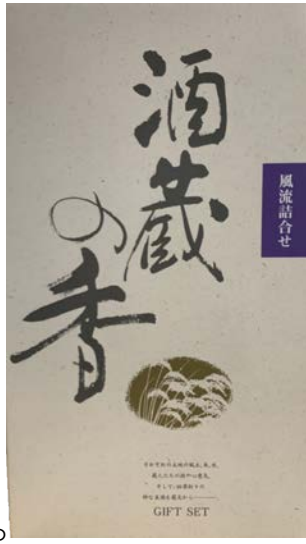

②暑さを乗り切る! 八仙吟醸酒 2本セット

見た目がキュート&香り抜群の「ピンクラベル」と
清涼感とアルコール14%ですっきり飲みやすい
夏季限定「夏吟醸」の2本セット。
しっかり冷やして、オンザロックもオススメです!

720ml×2 ¥3,905