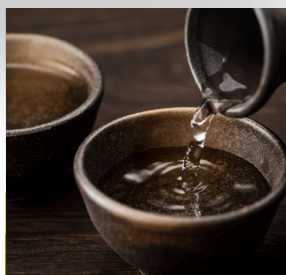

HASSEN NIGHT

仙
HASSEN

×

レバー
ハツ
タン
ガツ
ワ
ガリ
テツポ
フクロ
マメ
シロ
ア
ツ
味覚
肝臓
胃袋
分店

鳥
茂
分店

2025.02.25 (Tue.)

1部

17:30~19:30

2部

20:30~22:30

定員: 各部20名

会費: 1部/2部 13,000円

鳥茂こだわりの料理と青森県八戸市の酒蔵『陸奥八仙』の日本酒。鳥茂分店の心地よい空間で至福のペアリングディナーをお過ごしください。